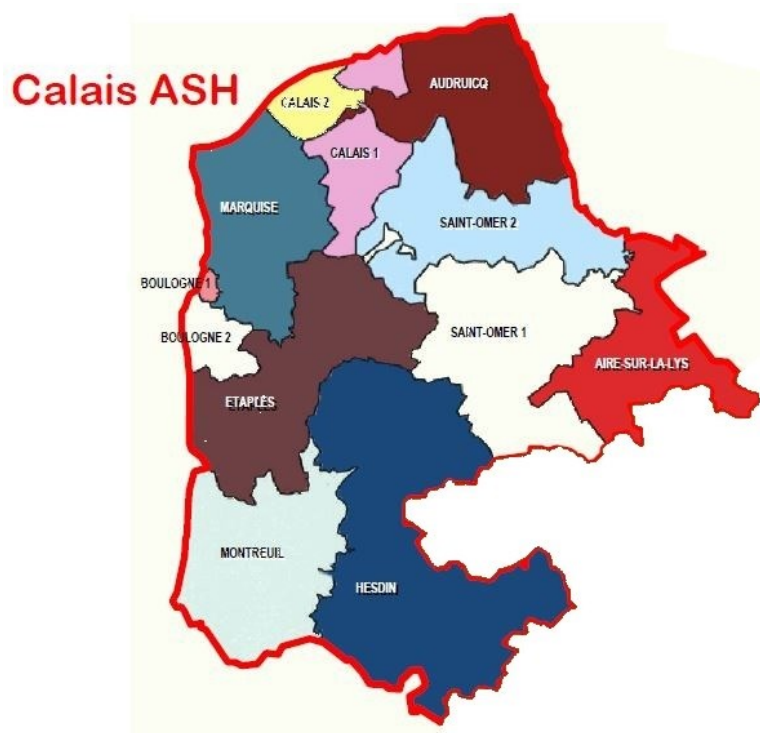

SECTEURS DES ENSEIGNANTS REFERENTS
PAR SECTEURS DE COLLEGE ET ETABLISSEMENTS

BASSIN BOULOGNE / MONTREUIL

Enseignant référent BOULOGNE Daunou

dsden62.referentboulagnedaunou@ac-lille.fr

Collège Pierre Daunou BOULOGNE + écoles rattachées
Collège Paul Langevin BOULOGNE + écoles rattachées
Lycée Général et Technologique Edouard Branly BOULOGNE
Hôpital de jour
IEM Imagine