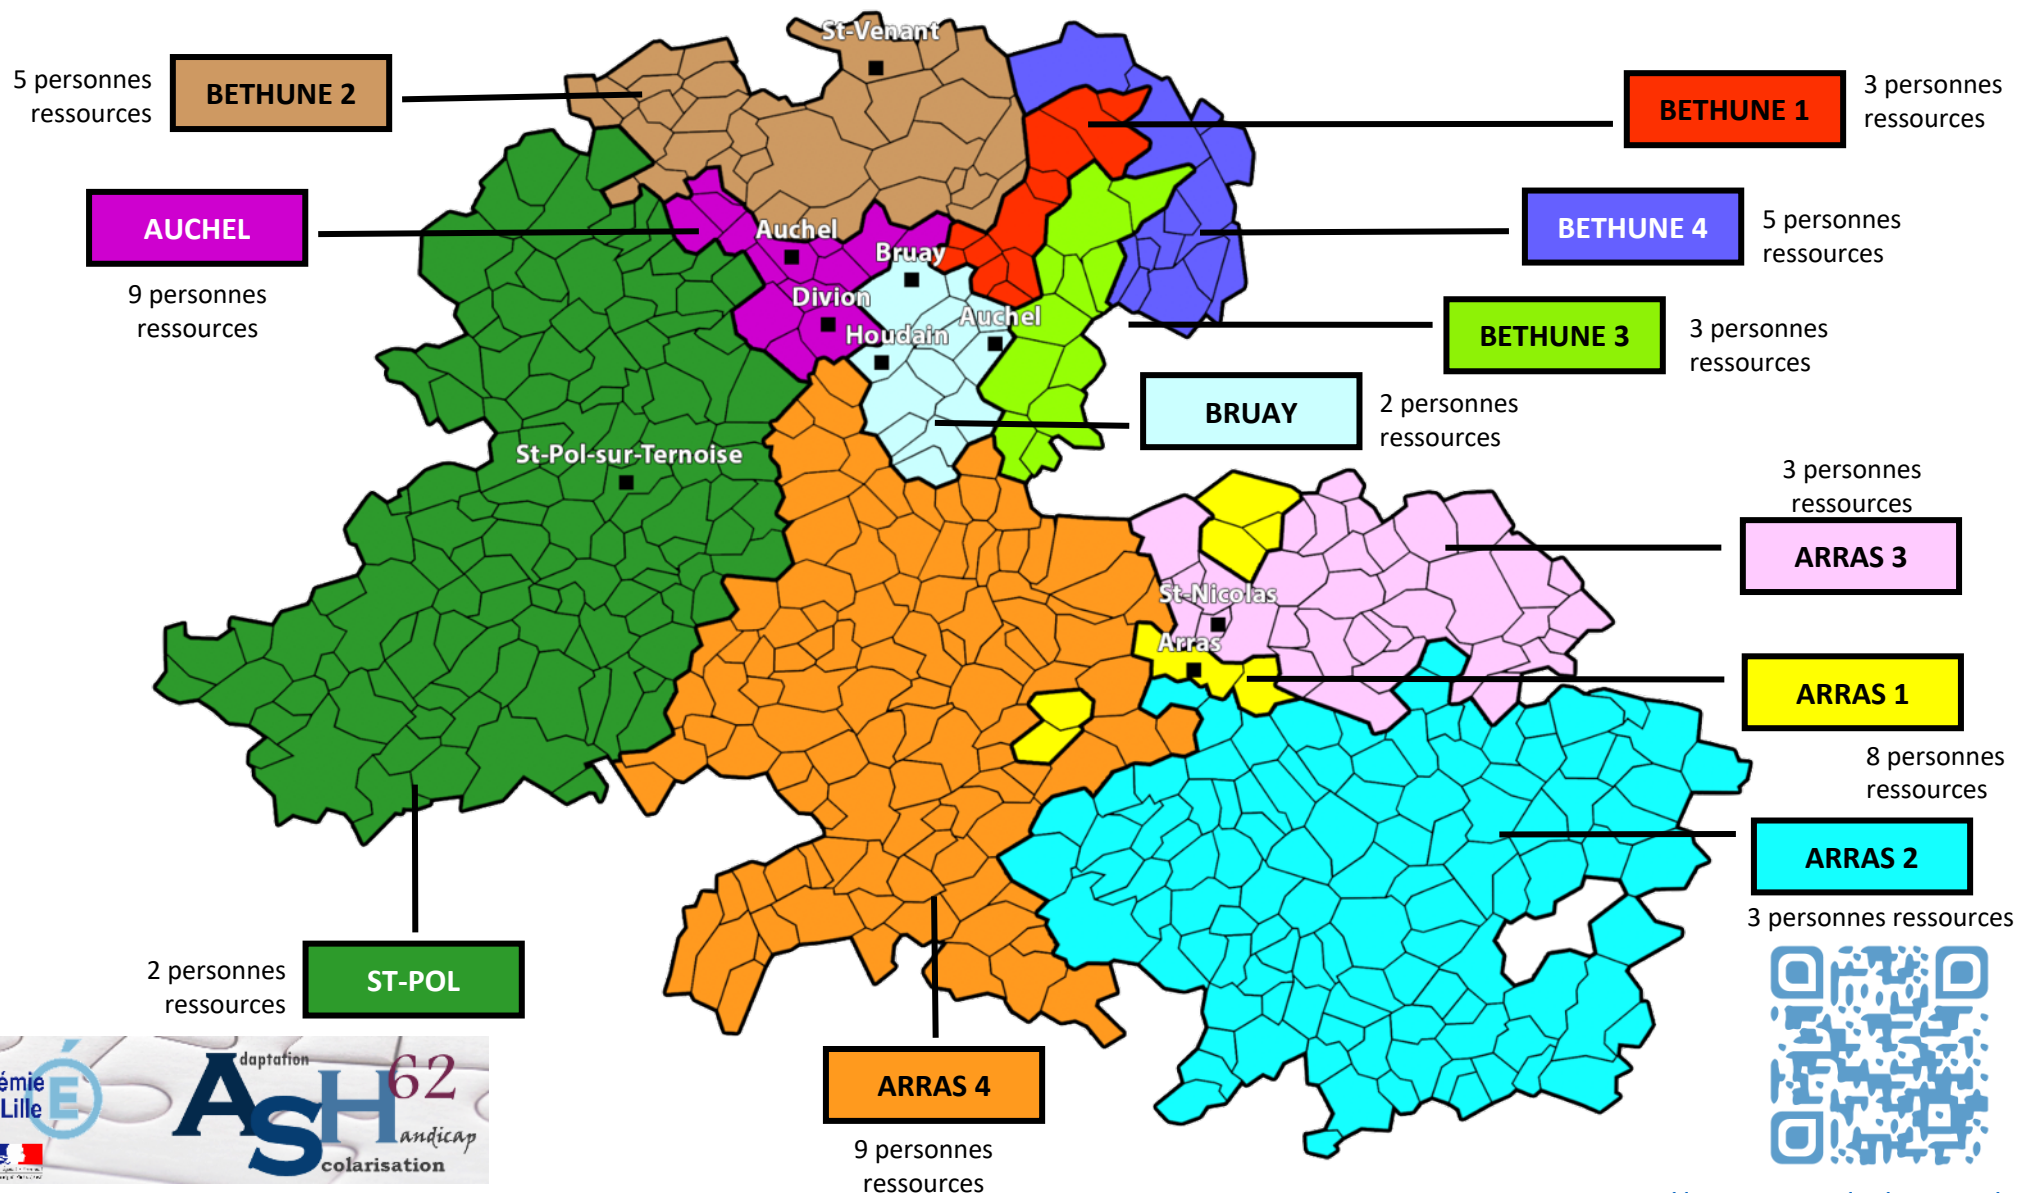

ARRAS ASH – Circonscriptions et réseau AAEDC - ARRAS ASH

Arras ASH : 21 personnes ressources - DSDEN : 3 personnes ressources

Mise à jour 02/12/2022

Consultez la carte interactive : <http://u.osmfr.org/m/389376/>