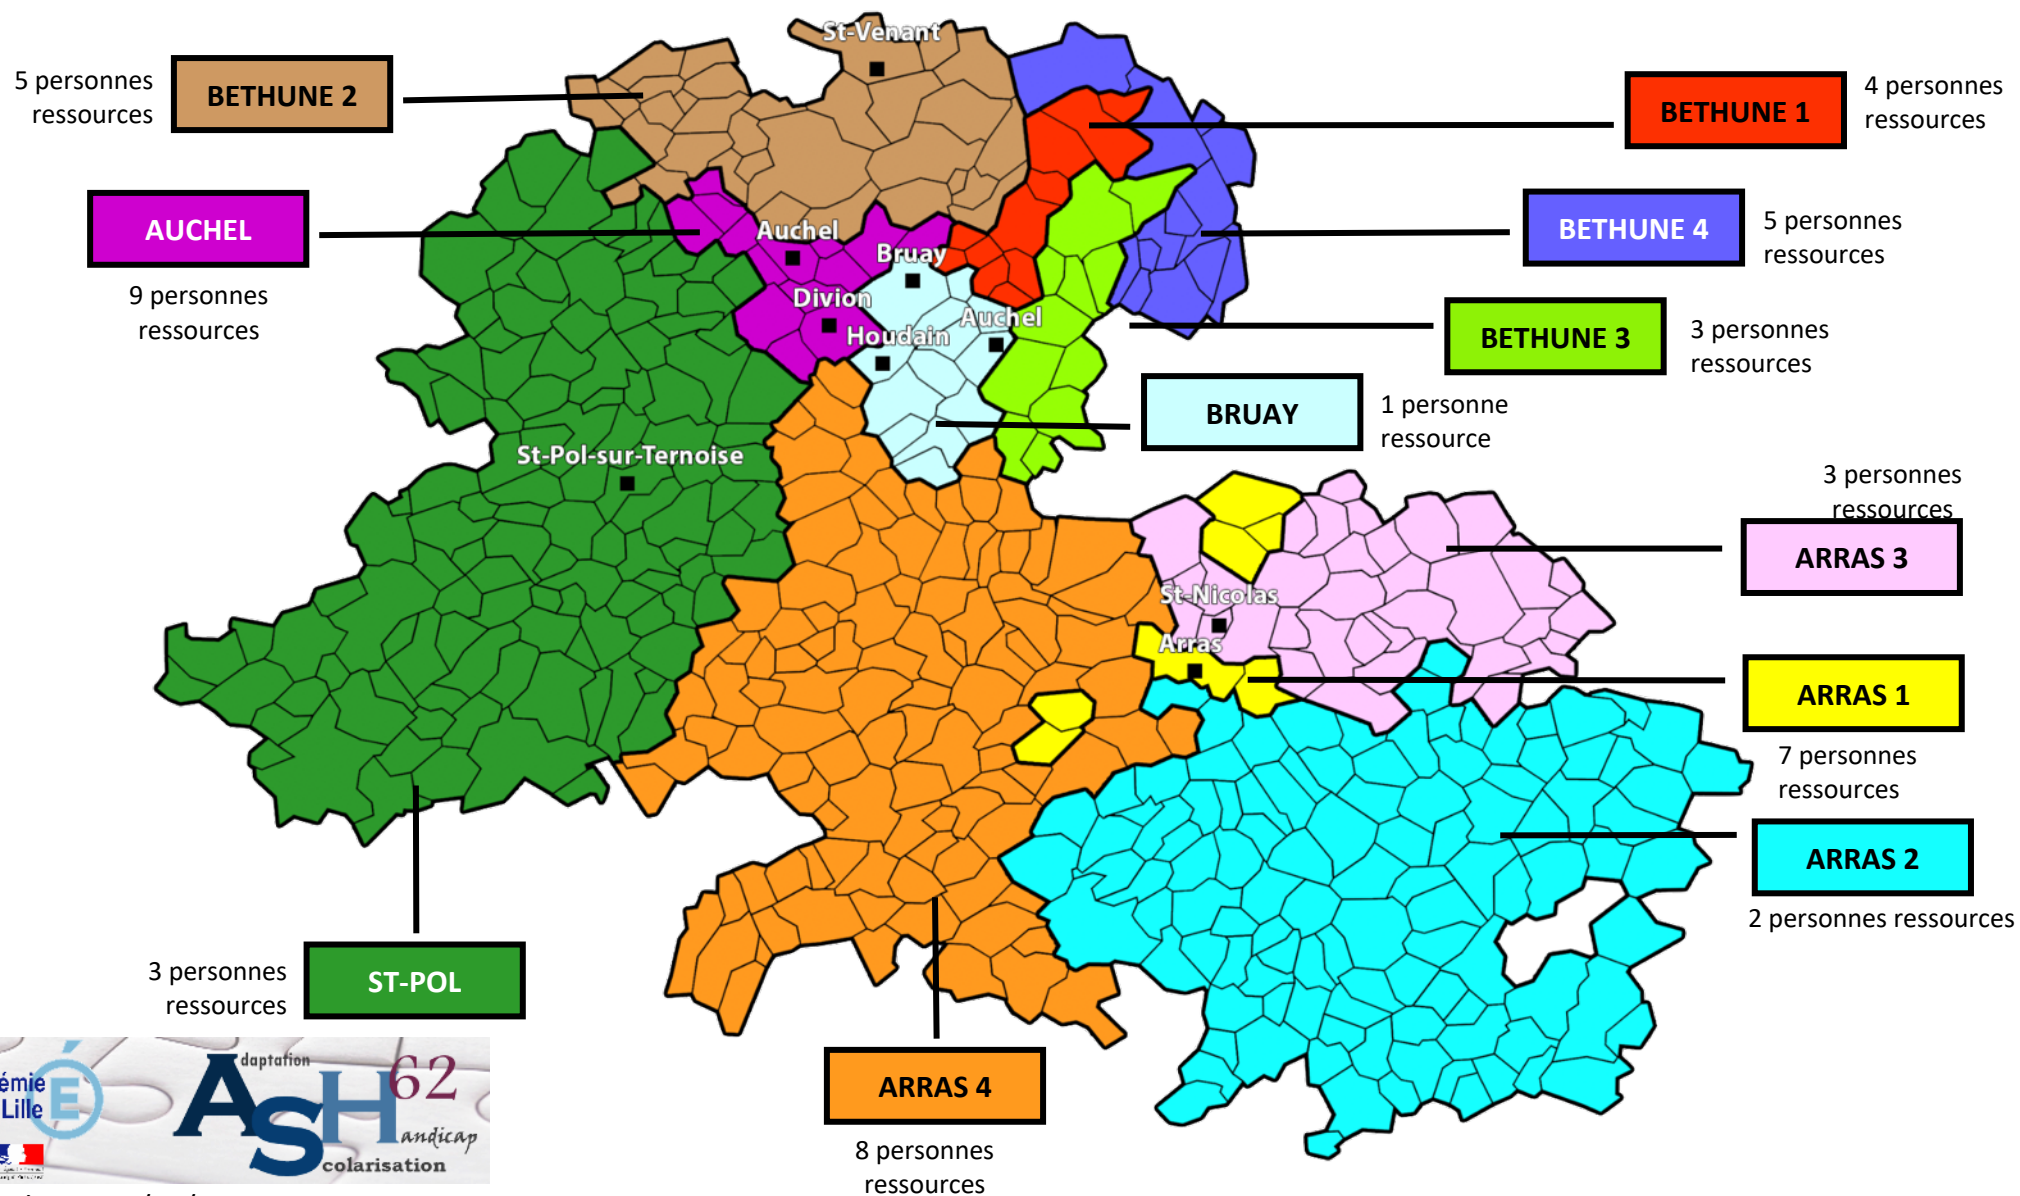

ARRAS ASH – Circonscriptions et réseau AAEDC - ARRAS ASH

Mise à jour 26/11/2021

Liste des personnels du réseau AAEDC - ARRAS ASH

Coordinatrice du réseau AAEDC Arras ASH

Frédérique Caupin – CPC Arras ASH

dsden62.reseaudifcptal-arras@ac-lille.fr