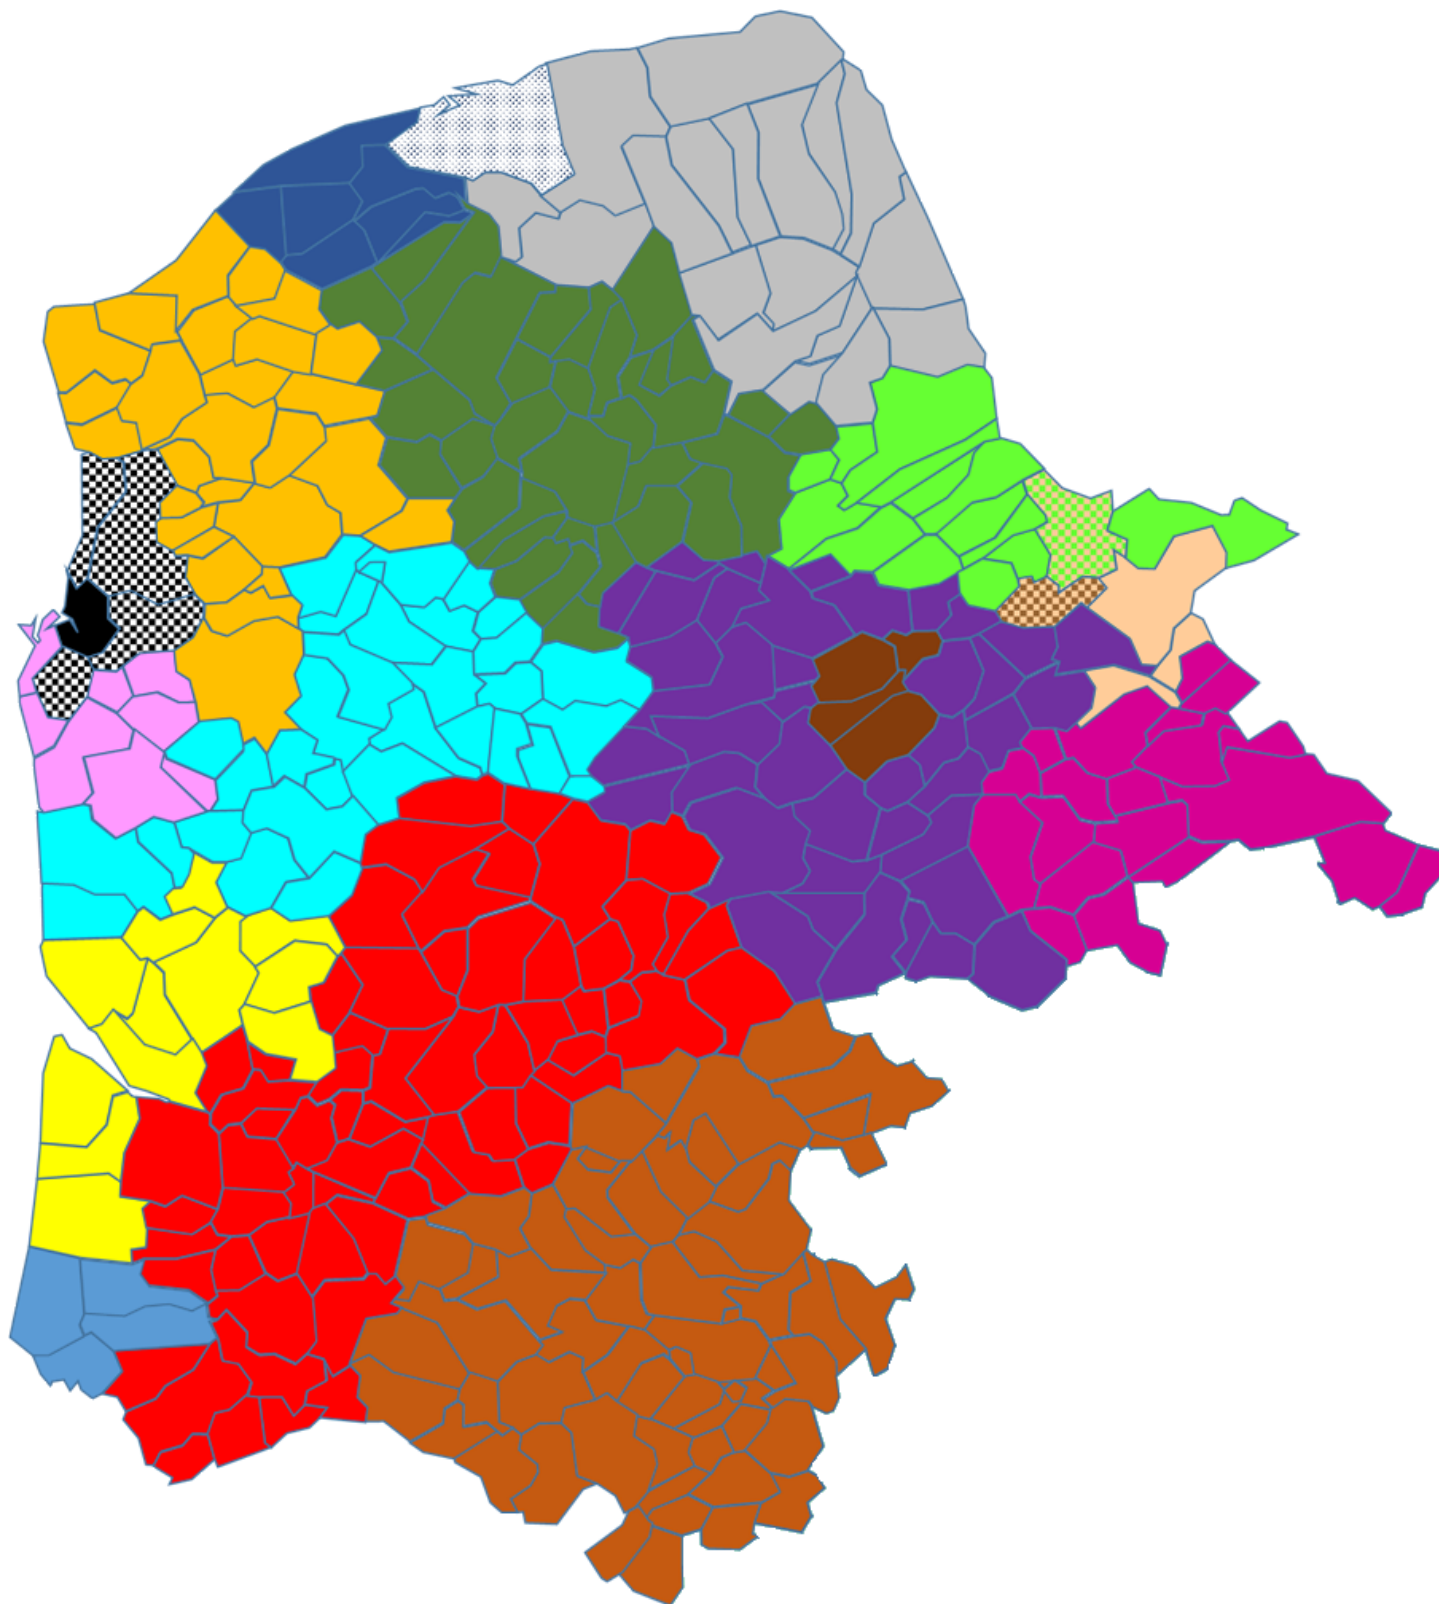

CARTE SECTEURS ENSEIGNANTS REFERENTS PAR COMMUNES

Inspection CALAIS ASH

183 rue de Montréal

62100 CALAIS

03 21 36 12 16 — ce.0620242b@ac-lille.fr

BASSIN CALAIS / SAINT-OMER

Enseignant référent CALAIS Martin Luther King