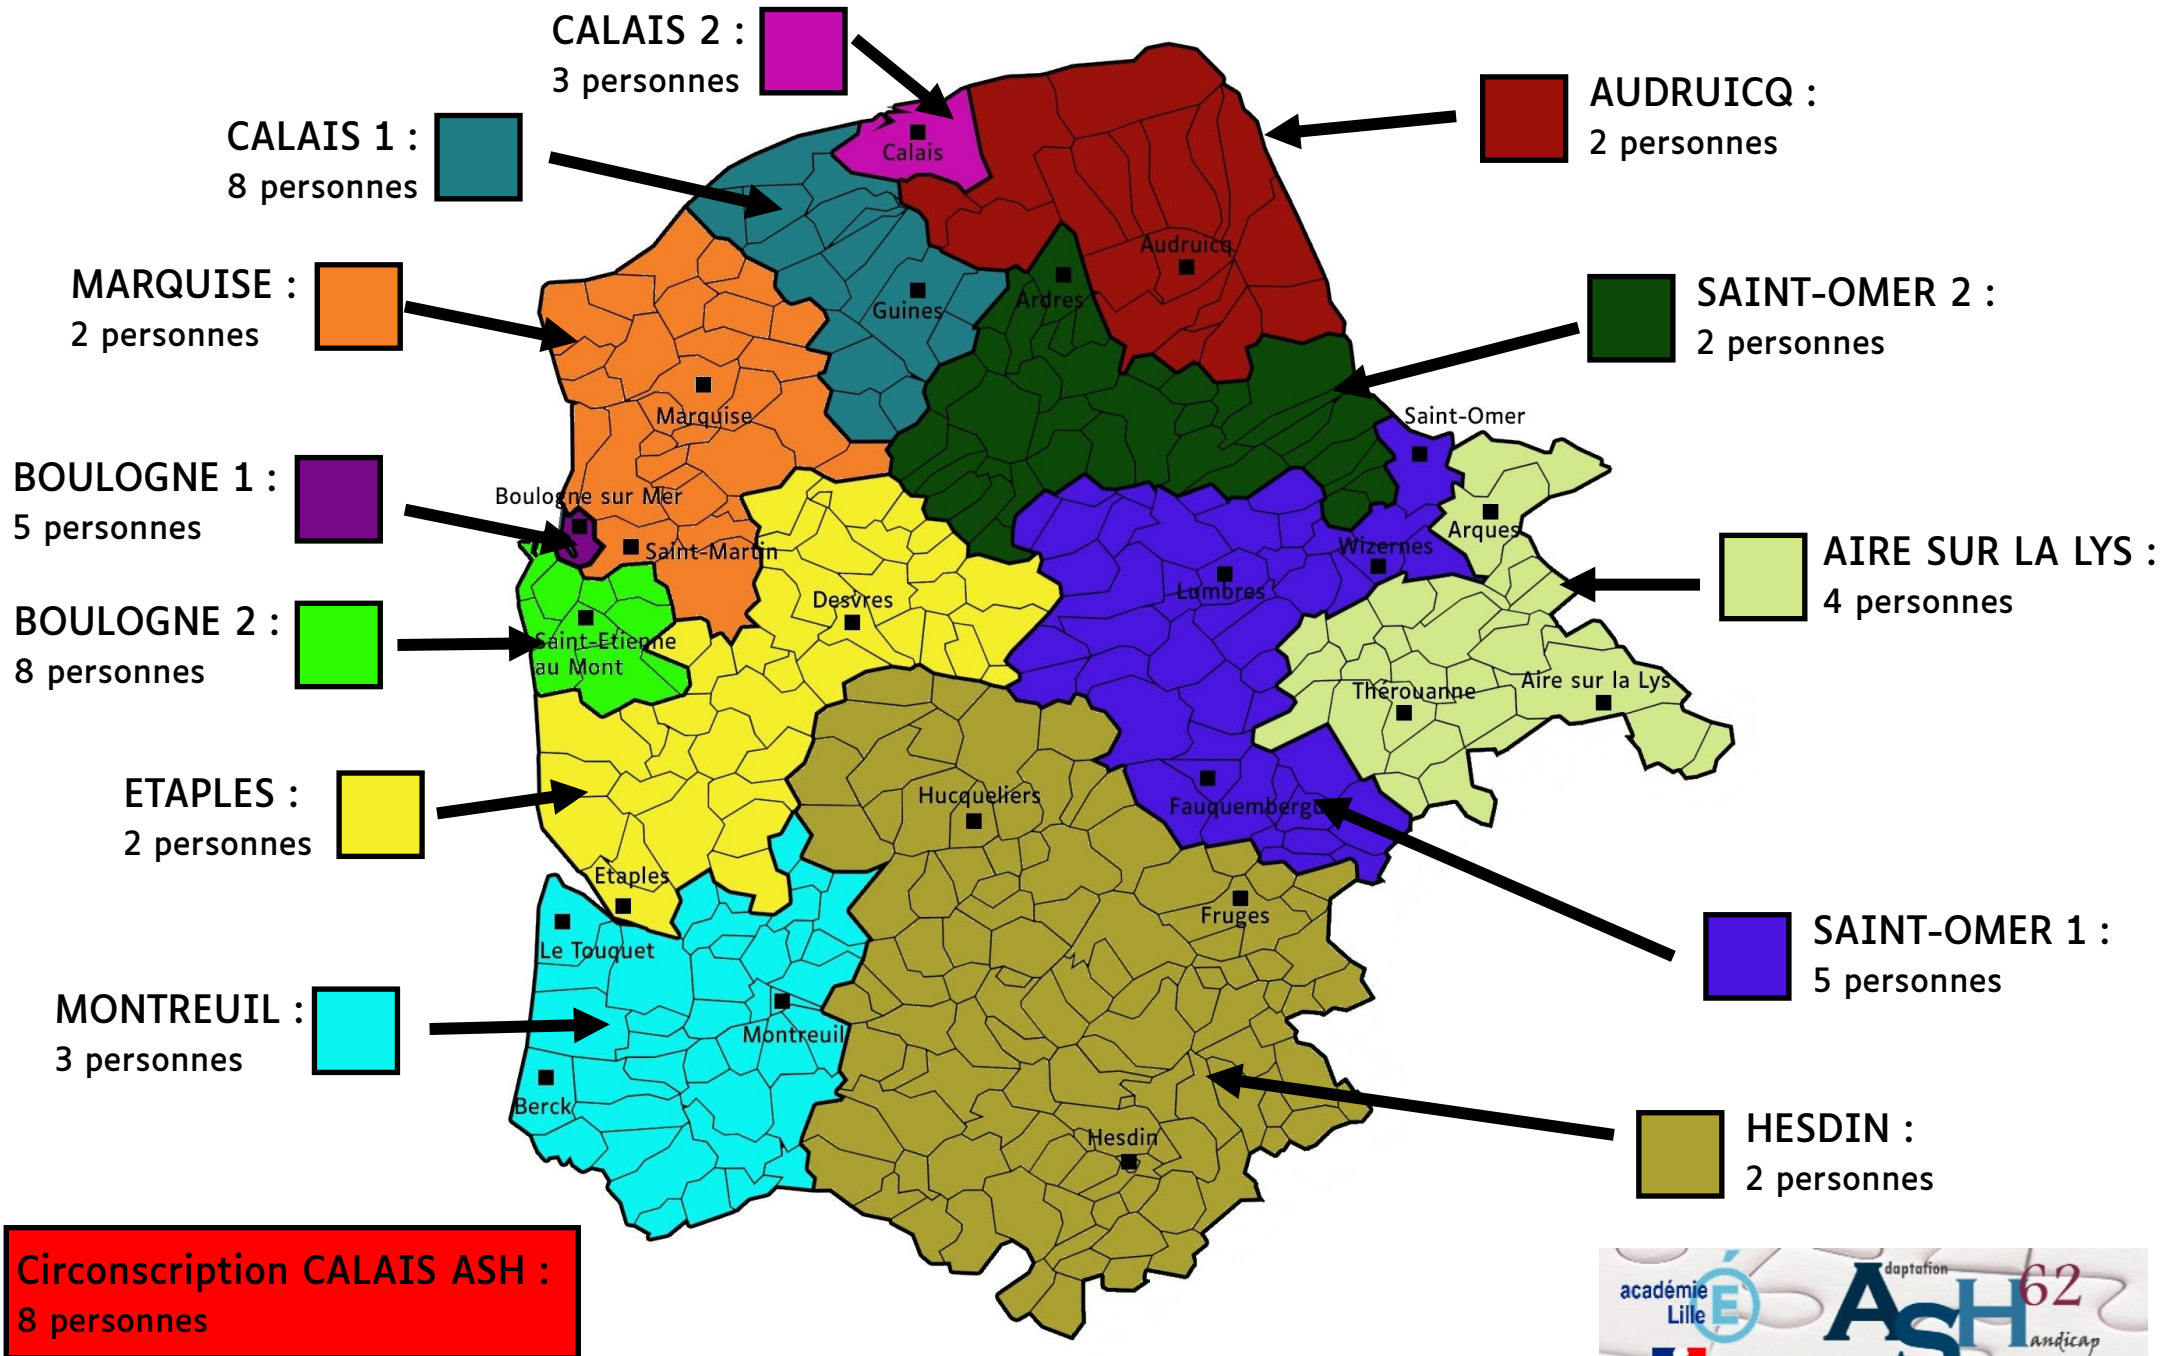

CALAIS ASH - Carte des circonscriptions - Réseau AAEDC

CALAIS ASH - Liste des personnels - Réseau d'appui AAEDC

Coordinatrice du réseau AAEDC CALAIS ASH

Valérie DAVID – CPC Calais ASH :
dsden62.reseau-difcptal-calais@ac-lille.fr