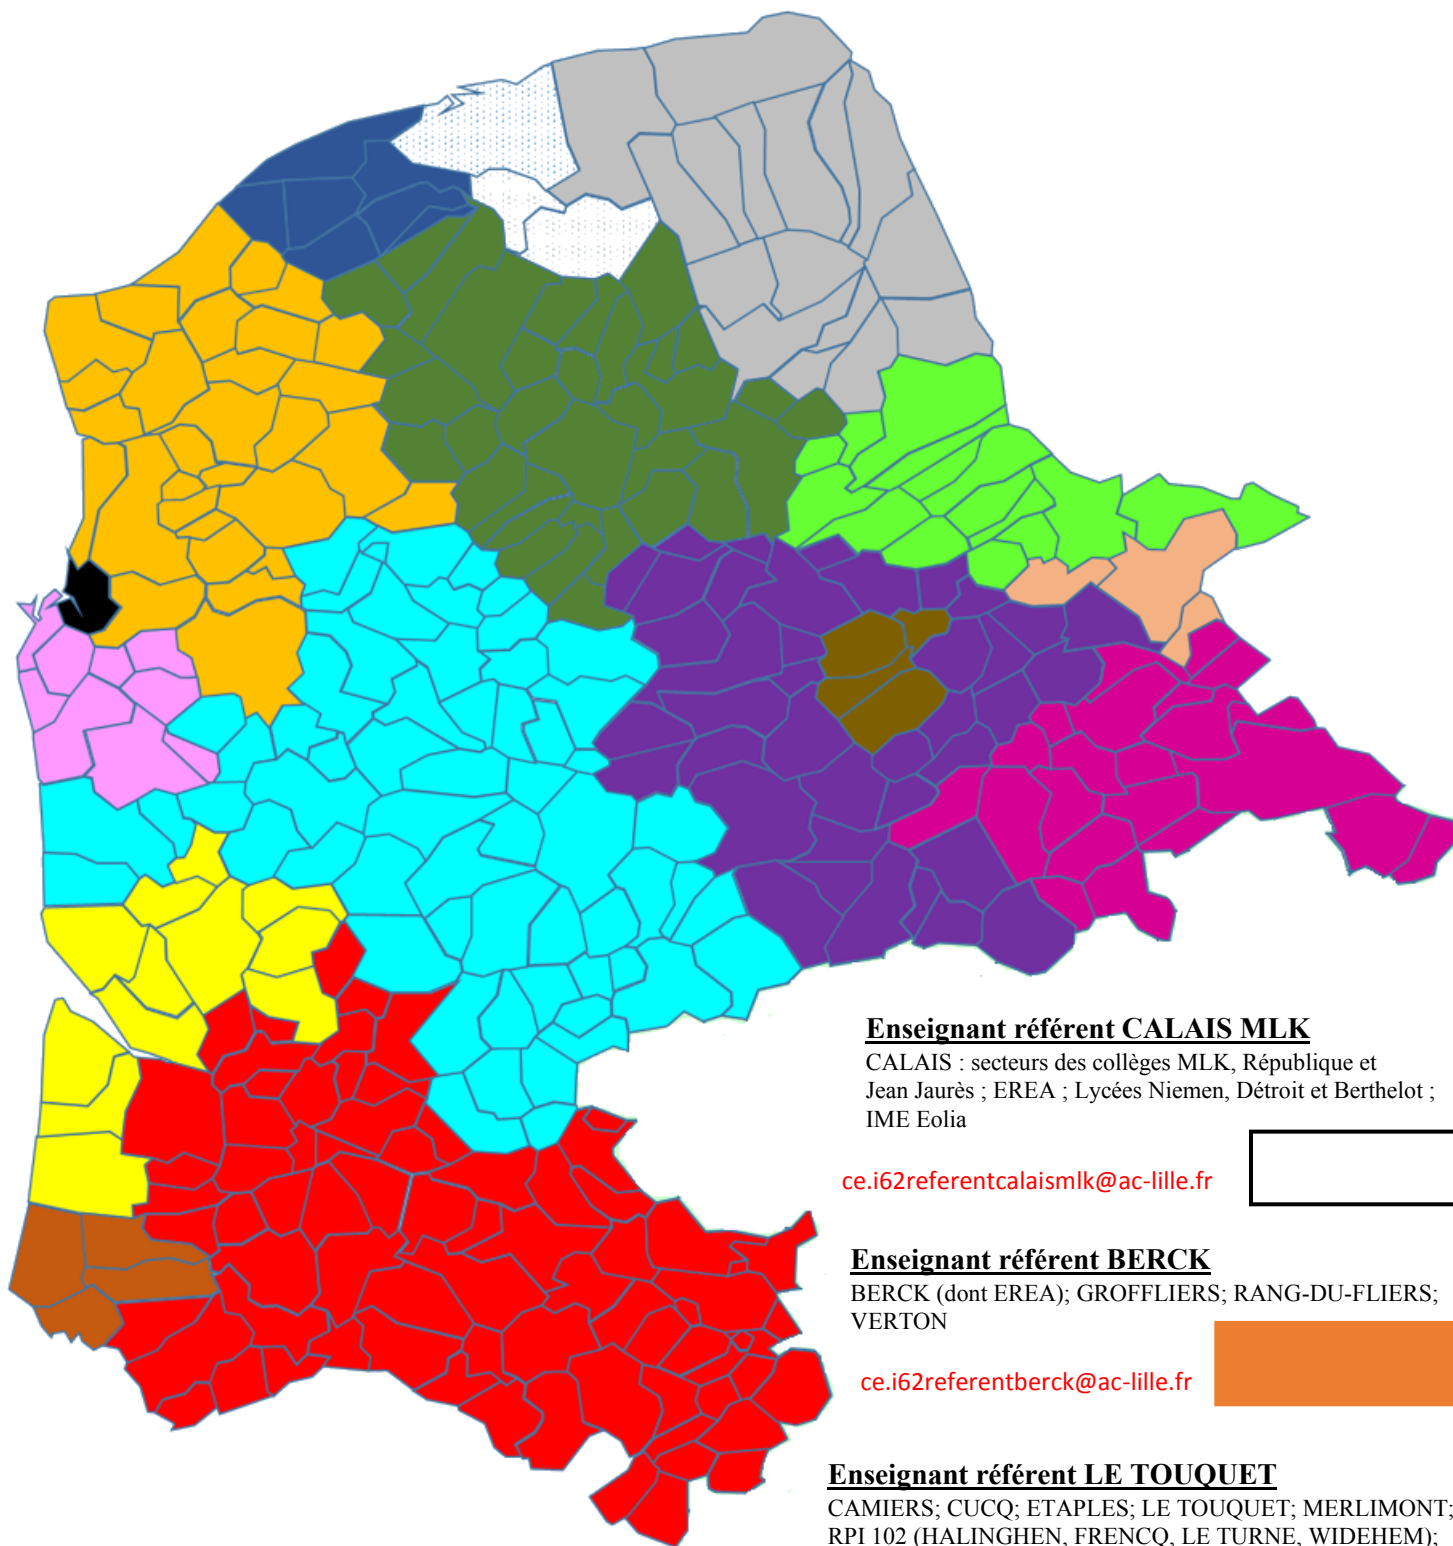

CARTE SECTEURS ENSEIGNANTS REFERENTS CALAIS ASH

Enseignant référent AIRE SUR LA LYS

AIRE SUR LA LYS; BELLINGHEM (HERBELLES et INGHEM); BERGUETTE; BLESSY; CLARQUES; DELETTES; DOHEM; ECQUES; ENQUIN LEZ GUINEGATTE; ERNY; GUARBECQUE; HEURINGHEM; ISBERGUES; MAMETZ; MOLINGHEM; QUIESTEDE; RACQUINGHEM; RINCQ; ROQUETOIRE; St AUGUSTIN; REBECQUES; St JULIEN; St QUENTIN; THEROUANNE; WARDRECQUES; WITTES

Enseignant référent BERCK

BERCK (dont EREA); GROFFLIERS; RANG-DU-FLIERS; VERTON

ce.i62referentberck@ac-lille.fr

Enseignant référent LE TOUQUET

CAMIERS; CUCQ; ETAPLES; LE TOUQUET; MERLIMONT; RPI 102 (HALINGHEN, FRENCQ, LE TURNE, WIDHEM); RPI 107 (CORMONT, HUBERSENT, LONGVILLIERS)